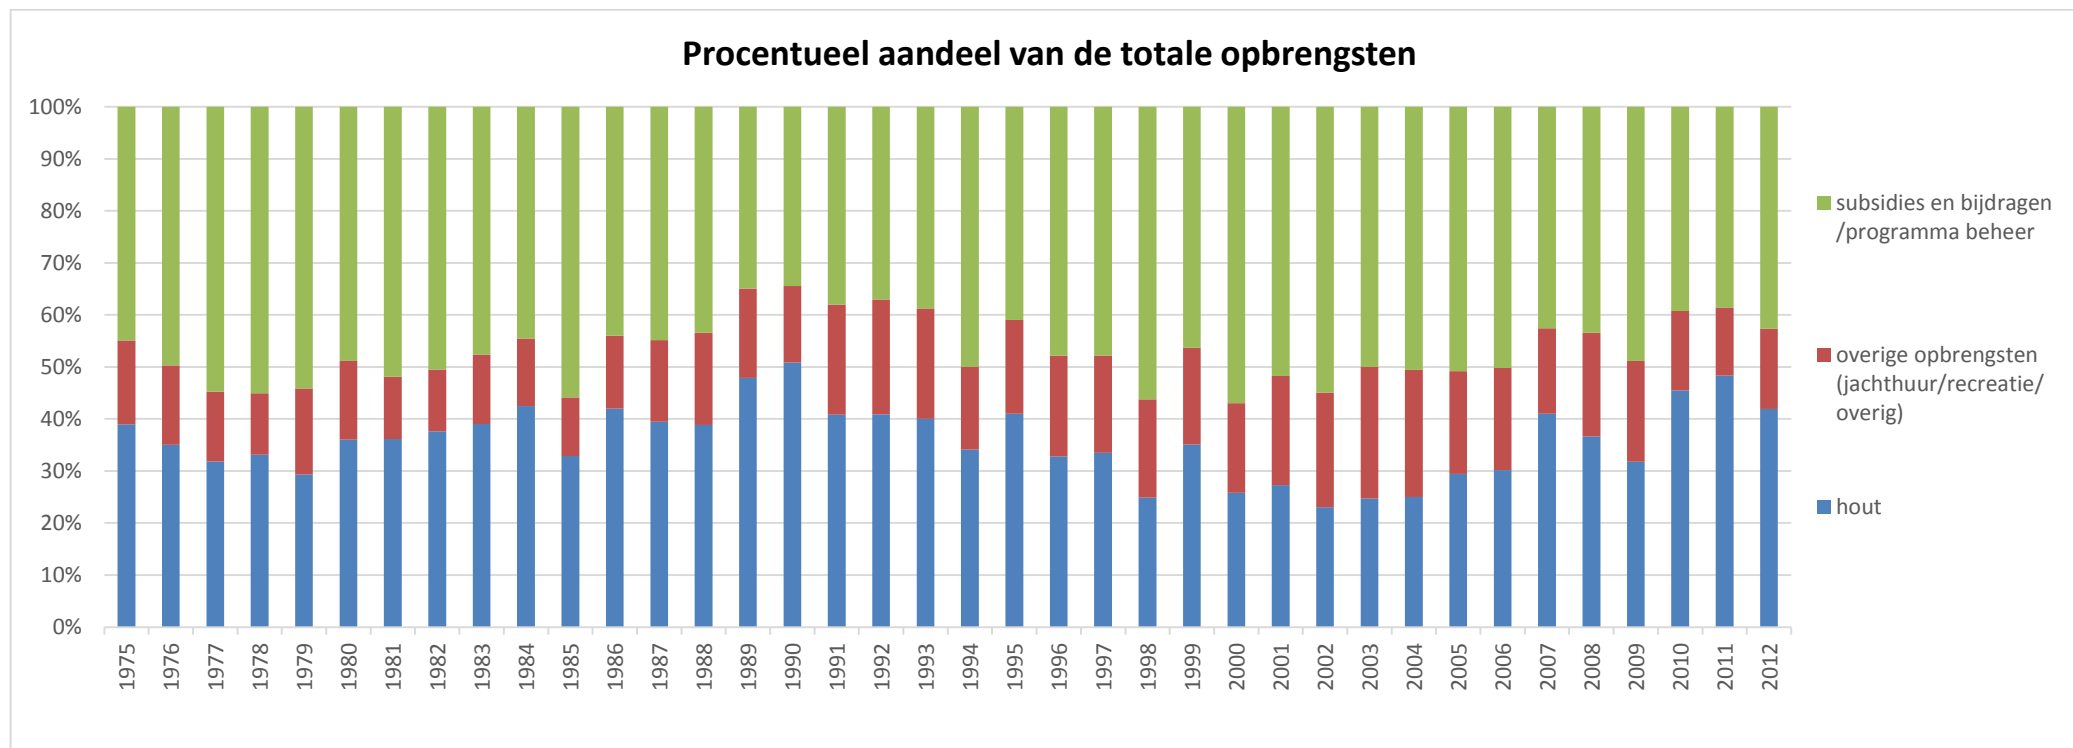

## Bedrijfsresultaten particuliere bosbedrijven > 50 ha. (LEI) : 1975-2012

### Winst/verlies per ha. In euro