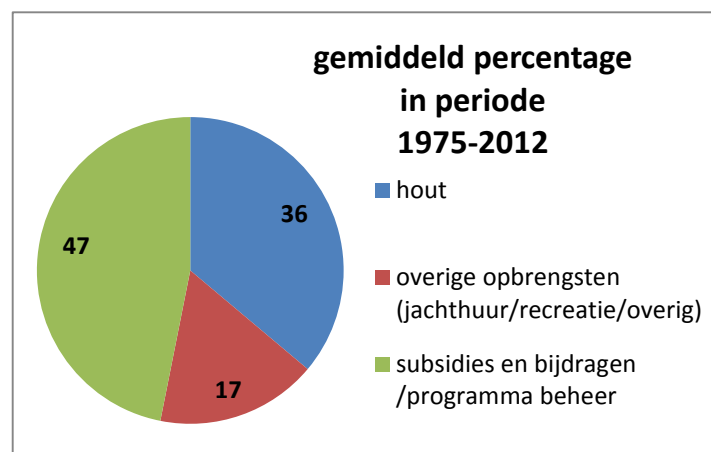

## Bedrijfsresultaten particuliere bosbedrijven > 50 ha. (LEI) : 1975-2012